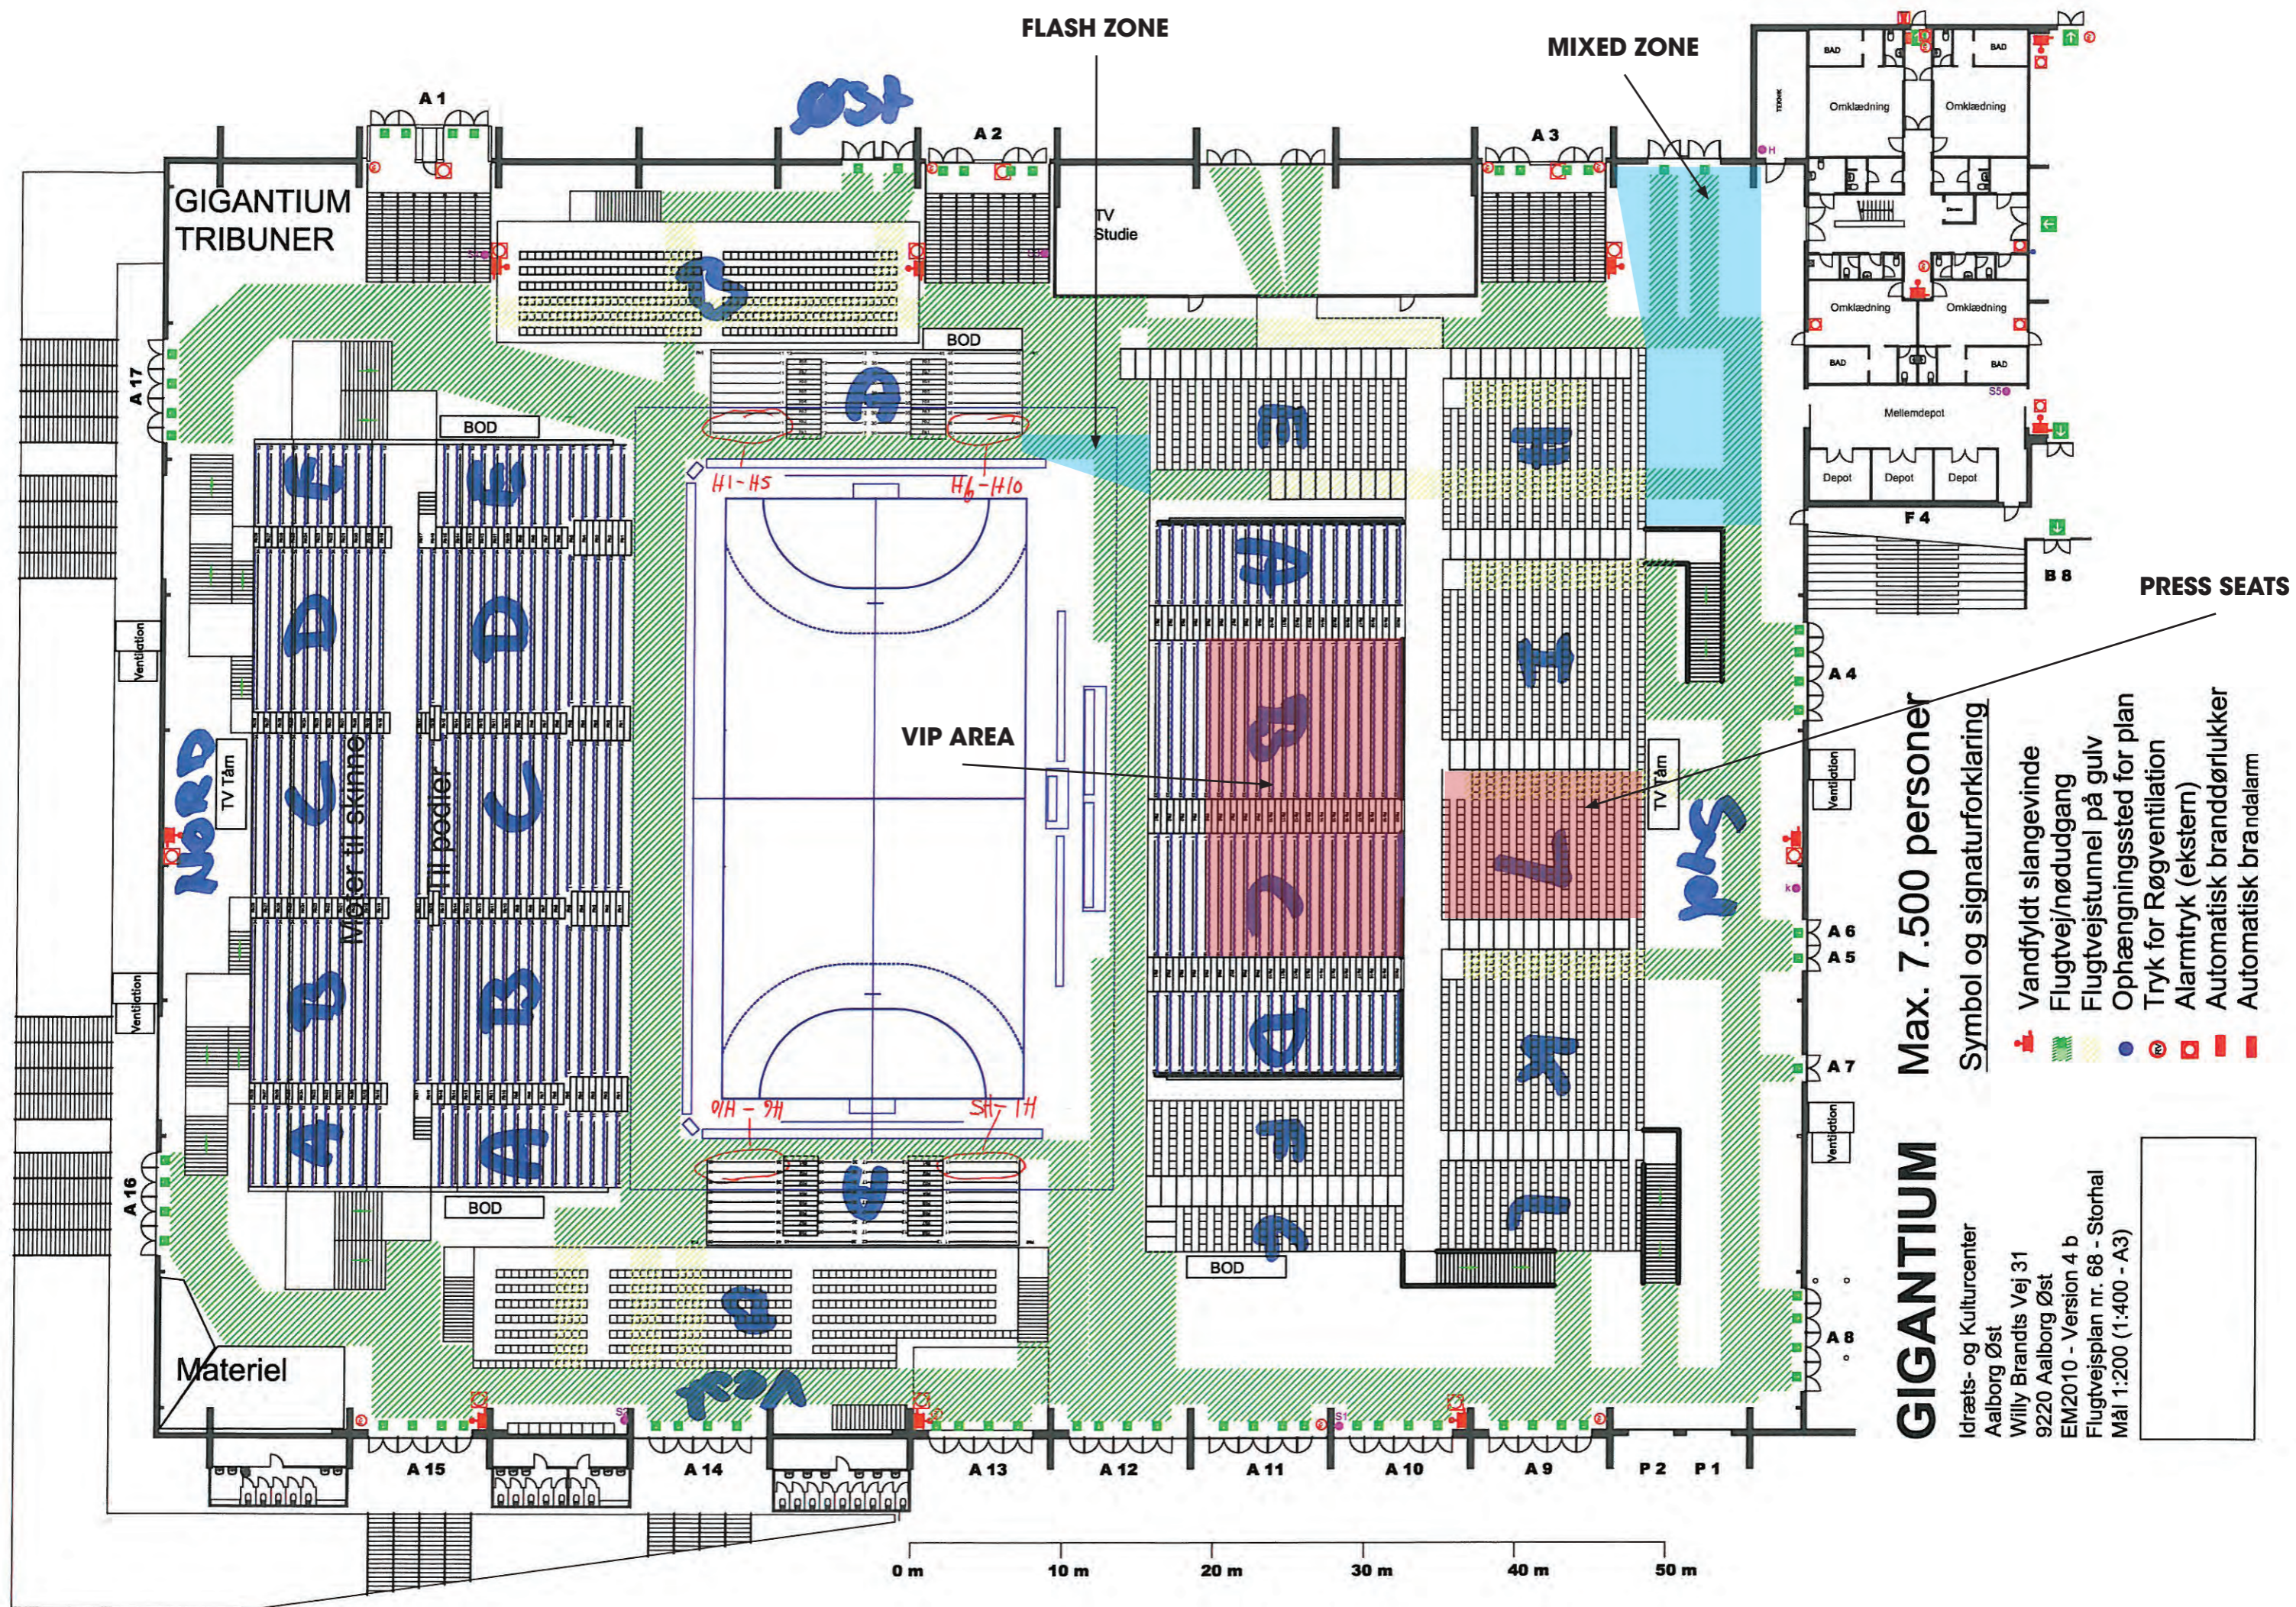

Kø

**GIGANTIUM** Max. 7.500 personer

**GIGANTIUM**

Idræts- og Kulturcenter  
 Aalborg Øst  
 Willy Brandts Vej 31  
 9220 Aalborg Øst  
 EM2010 - Version 4 b  
 Flugtvejsplan nr. 68 - Storhal  
 Mål 1:200 (1:400 - A3)